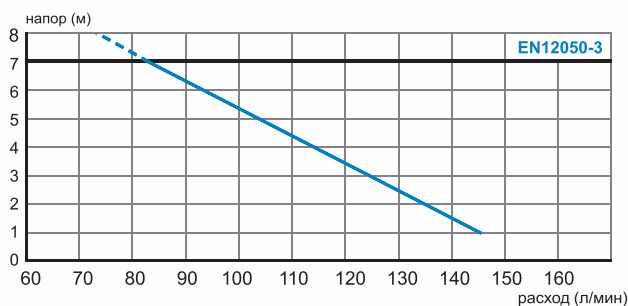

Предназначен для оборудования туалетов в номерах отелей, офисов, ресторанов, баров и других местах интенсивного использования.

SANIBROYEUR

Возможное подключение: унитаз, умывальник, душ, биде
Откачивание по вертикали: до 7 м
Откачивание по горизонтали: до 110 м
Диаметр откачивания: от 22 до 32 мм
Допустимая температура использованных вод: 90°C (кратковременно)
Степень защиты: IP44
Напряжение питания: 220-240В/50Гц
Потребляемая мощность мотора: 1100 Вт
Размеры: 507x154x267,5 мм
Аксессуары: внешний съемный обратный клапан (угол поворота 360°) угольный фильтр, возможность подключения SANIALARM®