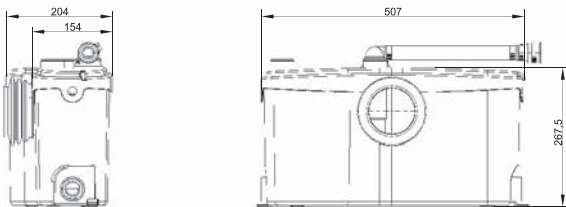

Предназначен для оборудования туалетов в номерах отелей, офисов, ресторанов, баров и других местах интенсивного использования.

SANIBROYEUR

Возможное подключение: унитаз, умывальник, душ, биде
Откачивание по вертикали: до 7 м
Откачивание по горизонтали: до 110 м
Диаметр откачивания: от 22 до 32 мм
Допустимая температура использованных вод: 90°C (кратковременно)
Степень защиты: IP44
Напряжение питания: 220-240В/50Гц
Потребляемая мощность мотора: 1100 Вт
Размеры: 507x154x267,5 мм
Аксессуары: внешний съемный обратный клапан (угол поворота 360°) угольный фильтр, возможность подключения SANIALARM®

Откачивание : ↑ до 7 м → до 110 м

Прямой доступ к элементам управления

Для заказа запасной части достаточно указать название насоса и номер детали