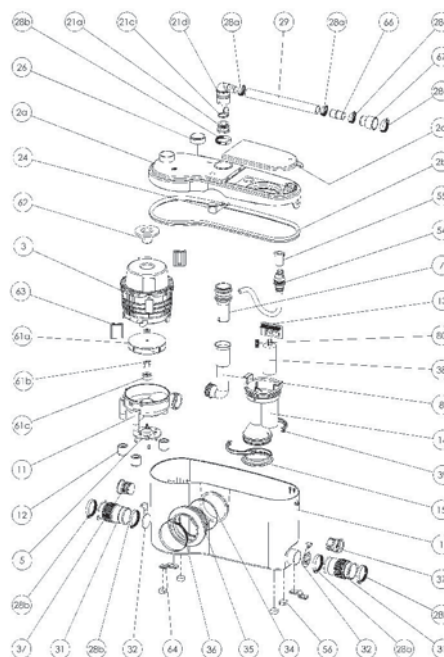

Предназначен для оборудования туалетов в номерах отелей, офисов, ресторанов, баров и других местах интенсивного использования.

SANIBROYEUR

Возможное подключение: унитаз, умывальник, душ, биде
Откачивание по вертикали: до 7 м
Откачивание по горизонтали: до 110 м
Диаметр откачивания: от 22 до 32 мм
Допустимая температура использованных вод: 90°C (кратковременно)
Степень защиты: IP44
Напряжение питания: 220-240В/50Гц
Потребляемая мощность мотора: 1100 Вт
Размеры: 507x154x267,5 мм
Аксессуары: внешний съемный обратный клапан (угол поворота 360°) угольный фильтр, возможность подключения SANIALARM®

Откачивание : ↑ до 7 м → до 110 м

Прямой доступ к элементам управления

Для заказа запасной части достаточно указать название насоса и номер детали