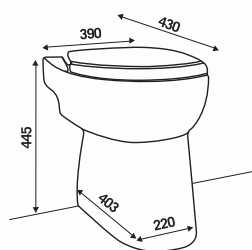

- Антиизвестковая керамика
- Антибактериальное покрытие крышки с самодоводчиком

Откачивание по вертикали: до 3 м

Откачивание по горизонтали: до 30 м

Рекомендуемый диаметр откачивания: 32 мм

Допустимая температура использованных вод: 35°C

Степень защиты: IP44

Напряжение питания: 220-240В/50Гц

Потребляемая мощность мотора: 550 Вт

Размеры: 390x430x445 мм

Аксессуары: внешний съемный обратный клапан (угол поворота 360°)

Антиизвестковая керамика, Виброгасящее удобное крепление к полу

Антибактериальное покрытие крышки с самодоводчиком

Откачивание : ↑ до 3 м → до 30 м

Модель SANICOMPACT® 43 ECO+

Для заказа запасной части достаточно указать название насоса и номер детали