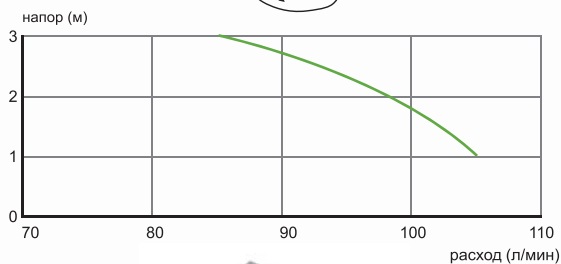

SANICOMPACT® 43

SANICOMPACT® 43 - самая компактная модель в номенклатуре SFA со встроенным насосом-измельчителем. Идеально подходит для обустройства туалета в небольших помещениях.

Комплект креплений, уменьшающий возможную вибрацию, поставляется с каждой моделью нового поколения.

Антиизвестковая керамика

Самодоводчик крышки

Антибактериально

опция

БЕСШУМНЫЙ

SANICOMPACT® 43

- Система бесшумности Silense
- Eco+: потребление воды 1,8л / 3л

С 2013 года - Возможность подключения умывальника сохраняя и технологию Silense и систему Eco +

- Антиизвестковая керамика
- Антибактериальное покрытие крышки с самодоводчиком

Откачивание по вертикали: до 3 м

Откачивание по горизонтали: до 30 м

Рекомендуемый диаметр откачивания: 32 мм

Допустимая температура использованных вод: 35°C

Степень защиты: IP44

Напряжение питания: 220-240В/50Гц

Потребляемая мощность мотора: 550 Вт

Размеры: 390x430x445 мм

Аксессуары: внешний съемный обратный клапан (угол поворота 360°)

Антиизвестковая керамика, Виброгасящее удобное крепление к полу

Антибактериальное покрытие крышки с самодоводчиком

Откачивание : ↑ до 3 м → до 30 м

Для заказа запасной части достаточно указать название насоса и номер детали