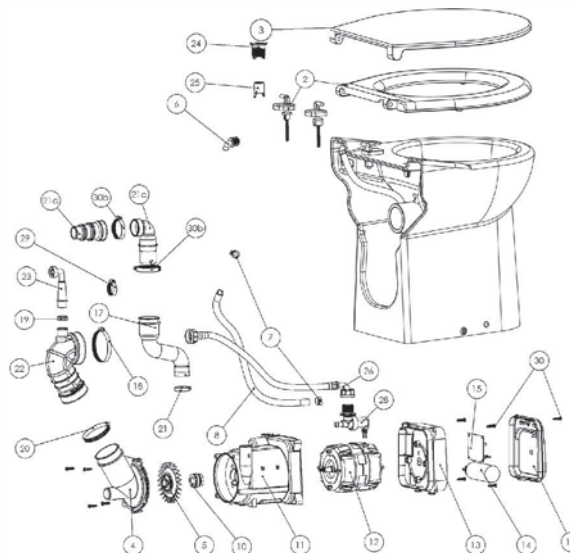

- Антиизвестковая керамика
- Антибактериальное покрытие крышки с самодоводчиком

Откачивание по вертикали: до 3 м

Откачивание по горизонтали: до 30 м

Рекомендуемый диаметр откачивания: 32 мм

Допустимая температура использованных вод: 35°C

Степень защиты: IP44

Напряжение питания: 220-240В/50Гц

Потребляемая мощность мотора: 550 Вт

Размеры: 390x430x445 мм

Аксессуары: внешний съемный обратный клапан (угол поворота 360°)

Антиизвестковая керамика, Виброгасящее удобное крепление к полу

Антибактериальное покрытие крышки с самодоводчиком

Откачивание : ↑ до 3 м → до 30 м

Модель SANICOMPACT® 43 ECO+

Для заказа запасной части достаточно указать название насоса и номер детали