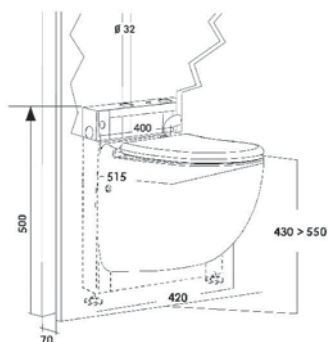

- Антиизвестковая керамика
- Антибактериальное покрытие крышки с самодоводчиком
- Поставляется в комплекте с рамой

Откачивание по вертикали: до 3 м

Откачивание по горизонтали: до 30 м

Рекомендуемый диаметр откачивания: 32 мм

Допустимая температура использованных вод: 35°C

Степень защиты: IP44

Напряжение питания: 220-240В/50Гц

Потребляемая мощность мотора: 550 Вт

Размеры: 405x515x442 мм

Аксессуары: внешний съемный обратный клапан (угол поворота 360°)

Антиизвестковая керамика, Универсальное крепление,

Антибактериальное покрытие самодоводящейся крышки

Поставляется в комплекте с рамой

Откачивание : ↑ до 3 м → до 30 м

SANICOMPACT

Для заказа запасной части достаточно указать название насоса и номер детали