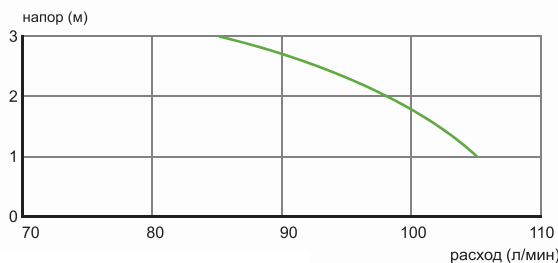

Для заказа запасной части достаточно указать название насоса и номер детали