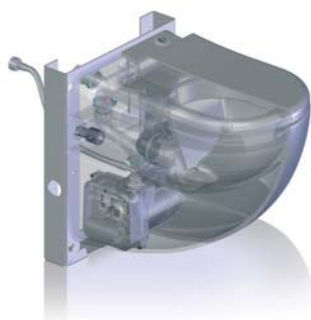

SANICOMPACT® Comfort

SANICOMPACT® Comfort - подвесной унитаз с интегрированным насосом-измельчителем. Соответствует самым высоким международным стандартам благодаря своему дизайну и системе экономии воды. Может быть установлен в любых ванных комнатах.

SANICOMPACT® Comfort также имеет встроенный обратный клапан, выдерживающий напор центральной канализации. Для максимального комфорта модель оснащена самодоводчиком крышки унитаза.

Антиизвестковая керамика

- Антиизвестковая керамика
- Антибактериальное покрытие крышки с самодоводчиком
- Поставляется в комплекте с рамой

Откачивание по вертикали: до 3 м

Откачивание по горизонтали: до 30 м

Рекомендуемый диаметр откачивания: 32 мм

Антиизвестковая керамика, Универсальное крепление,

Антибактериальное покрытие самодоводящейся крышки

Поставляется в комплекте с рамой

Откачивание : ↑ до 3 м → до 30 м

SANICOMPACT

Для заказа запасной части достаточно указать название насоса и номер детали