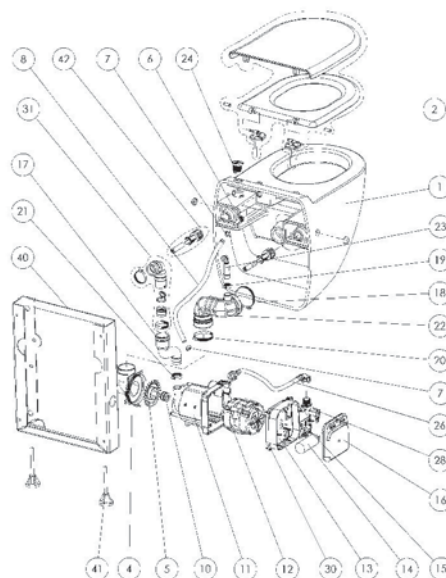

- Антиизвестковая керамика
- Антибактериальное покрытие крышки с самодоводчиком
- Поставляется в комплекте с рамой

Откачивание по вертикали: до 3 м

Откачивание по горизонтали: до 30 м

Рекомендуемый диаметр откачивания: 32 мм

Допустимая температура использованных вод: 35°C

Степень защиты: IP44

Напряжение питания: 220-240В/50Гц

Потребляемая мощность мотора: 550 Вт

Размеры: 405x515x442 мм

Аксессуары: внешний съемный обратный клапан (угол поворота 360°)

Антиизвестковая керамика, Универсальное крепление,

Антибактериальное покрытие самодоводящейся крышки

Поставляется в комплекте с рамой

Откачивание : ↑ до 3 м → до 30 м

SANICOMPACT

Для заказа запасной части достаточно указать название насоса и номер детали