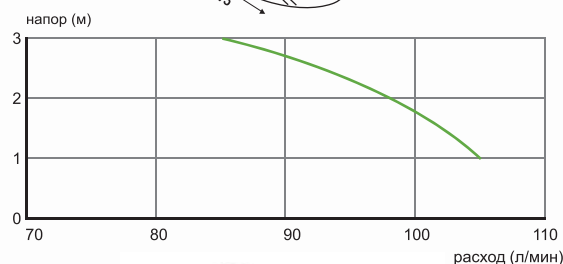

Для заказа запасной части достаточно указать название насоса и номер детали