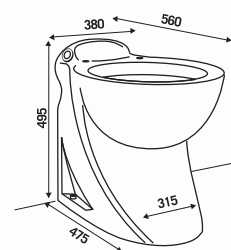

Для заказа запасной части достаточно указать название насоса и номер детали