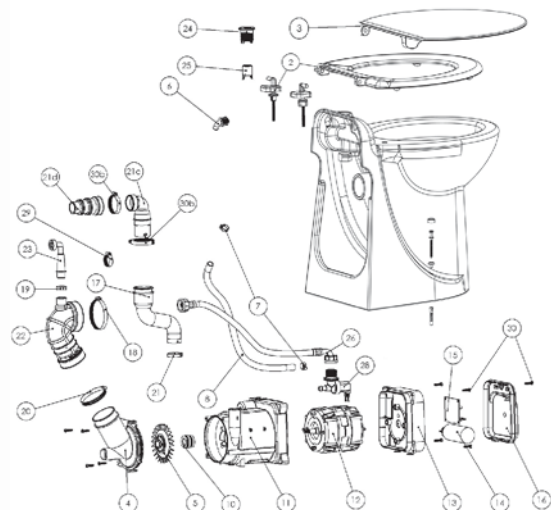

Для заказа запасной части достаточно указать название насоса и номер детали