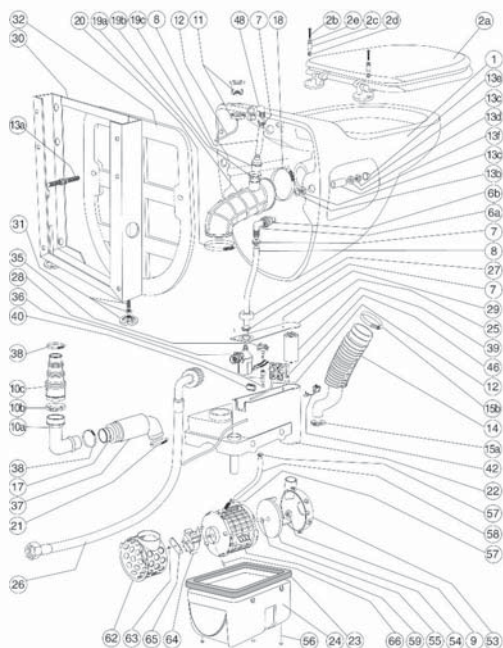

Для заказа запасной части достаточно указать название насоса и номер детали