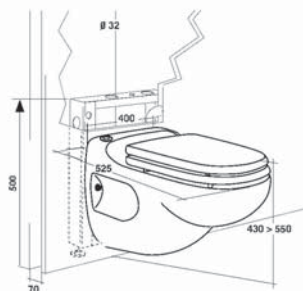

Для заказа запасной части достаточно указать название насоса и номер детали