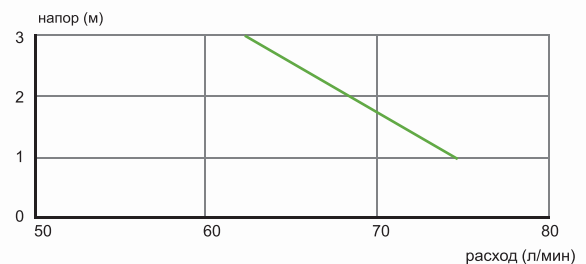

Для заказа запасной части достаточно указать название насоса и номер детали