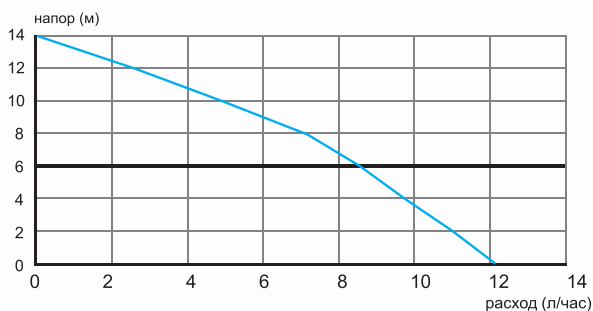

Откачивание : ↑ до 6 м → до 60 м

Схема установки