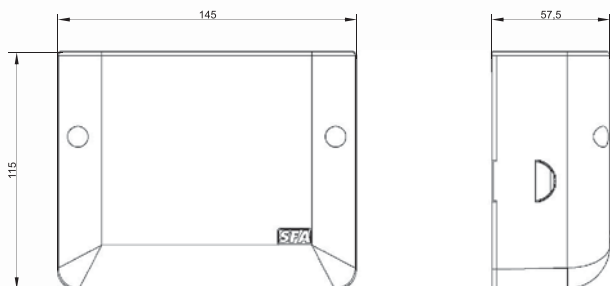

Потребляемая мощность мотора: 16 Вт

Размеры: 145x57,5x115 мм

Аксессуары: термозащита, датчик переполнения, настенное крепление, сетевой кабель

ПРЕИМУЩЕСТВА

- Система безопасности (датчик переполнения, термозащита)
- Легкость установки и обслуживания
- Мощность мотора всего 16 Вт
- Компактный новый дизайн
- Практически бесшумен

Откачивание : ↑ до 6 м → до 60 м

Схема установки