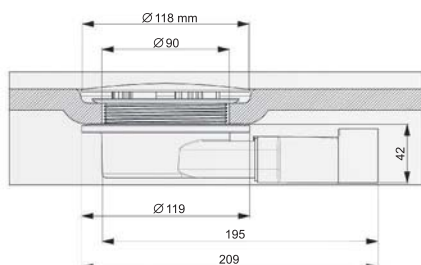

# SANIDOUCHE® Flat

**SANIDOUCHE® FLAT** состоит из насоса и экстра плоского сифона, который подходит ко всем поддонам. Благодаря очень низкому уровню включения (только 30 мм!) и экстра-плоскому сифону,

**SANIDOUCHE® FLAT** позволяет установить плоский поддон (соблюдая требуемый зазор для установки сифона под поддоном)

Возможное подключение: плоский душевой поддон
Откачивание по вертикали: до 3 м
Откачивание по горизонтали: до 20 м
Диаметр откачивания: 32 мм
Допустимая температура использованных вод: 35°C
Степень защиты: IP44
Напряжение питания: 220-240В/50Гц
Потребляемая мощность мотора: 250 Вт
Размеры: 373x185x275 мм
Аксессуары: внешний съемный обратный клапан (угол поворота 360°)