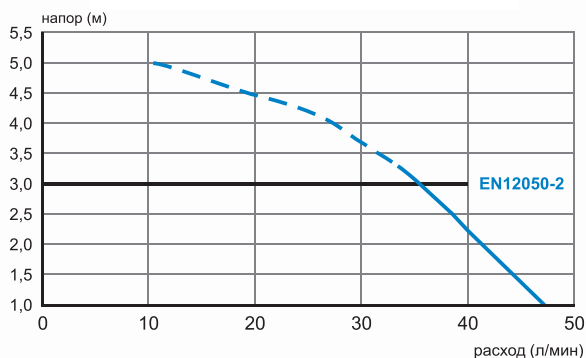

# SANIDOUCHE® Flat

**SANIDOUCHE® FLAT** состоит из насоса и экстра плоского сифона, который подходит ко всем поддонам. Благодаря очень низкому уровню включения (только 30 мм!) и экстра-плоскому сифону,

**SANIDOUCHE® FLAT** позволяет установить плоский поддон (соблюдая требуемый зазор для установки сифона под поддоном)

Возможное подключение: плоский душевой поддон
Откачивание по вертикали: до 3 м
Откачивание по горизонтали: до 20 м
Диаметр откачивания: 32 мм
Допустимая температура использованных вод: 35°C
Степень защиты: IP44
Напряжение питания: 220-240В/50Гц
Потребляемая мощность мотора: 250 Вт
Размеры: 373x185x275 мм
Аксессуары: внешний съемный обратный клапан (угол поворота 360°)

Откачивание : ↑ до 3 м → до 20 м