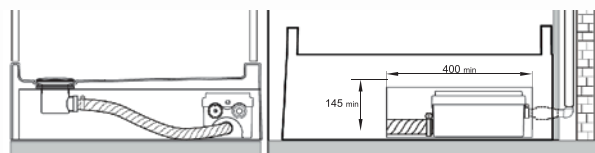

SANIDOUCHE®

SANIDOUCHE® имеет компактные размеры и низкий уровень включения. Специально спроектирован для монтажа под душевым поддоном или внутри мебели ванной комнаты. Преимуществом данного насоса является наличие трех входов, один из которых может быть использован также для умывальника или биде.

Откачивание : ↑ до 4 м → до 40 м

Возможное подключение:	умывальник, биде, душ или ванна до 150 л
Откачивание по вертикали:	до 4 м
Откачивание по горизонтали:	до 40 м
Диаметр откачивания:	32 мм
Допустимая температура использованных вод:	35°C
Степень защиты:	IP44
Напряжение питания:	220-240В/50Гц
Потребляемая мощность мотора:	250 Вт
Размеры:	296x165x145 мм
Аксессуары:	внешний съемный обратный клапан (угол поворота 360°)

- ### ПРЕИМУЩЕСТВА
- Бесшумность
 - Минимальные габариты

Установка под душевой кабиной

Для заказа запасной части достаточно указать название насоса и номер детали