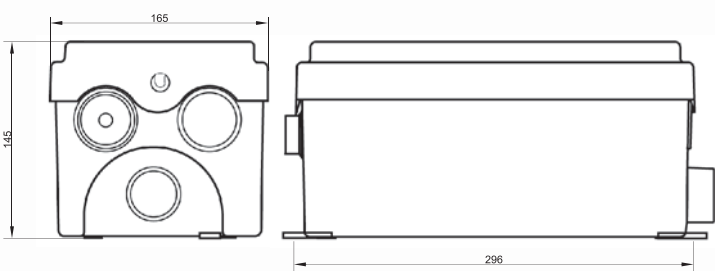

Установка под душевой кабиной

Для заказа запасной части достаточно указать название насоса и номер детали