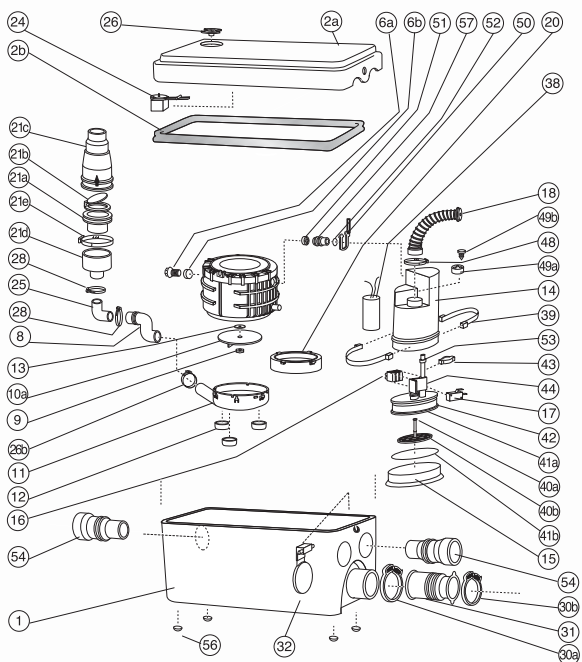

SANIDOUCHE®

SANIDOUCHE® имеет компактные размеры и низкий уровень включения. Специально спроектирован для монтажа под душевым поддоном или внутри мебели ванной комнаты. Преимуществом данного насоса является наличие трех входов, один из которых может быть использован также для умывальника или биде.

Откачивание : ↑ до 4 м → до 40 м

Возможное подключение:	умывальник, биде, душ или ванна до 150 л
Откачивание по вертикали:	до 4 м
Откачивание по горизонтали:	до 40 м
Диаметр откачивания:	32 мм
Допустимая температура использованных вод:	35°C
Степень защиты:	IP44
Напряжение питания:	220-240В/50Гц
Потребляемая мощность мотора:	250 Вт
Размеры:	296x165x145 мм
Аксессуары:	внешний съемный обратный клапан (угол поворота 360°)

- ### ПРЕИМУЩЕСТВА
- Бесшумность
 - Минимальные габариты

Установка под душевой кабиной

Для заказа запасной части достаточно указать название насоса и номер детали