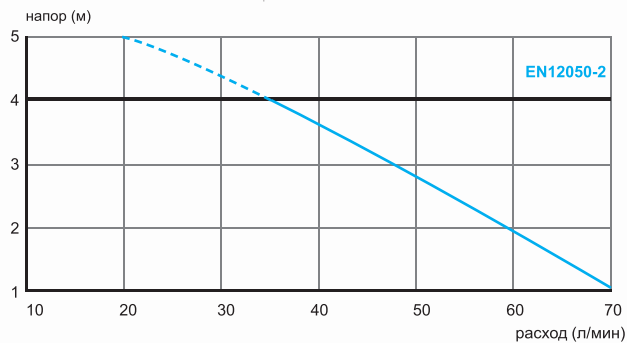

Установка под душевой кабиной

Для заказа запасной части достаточно указать название насоса и номер детали