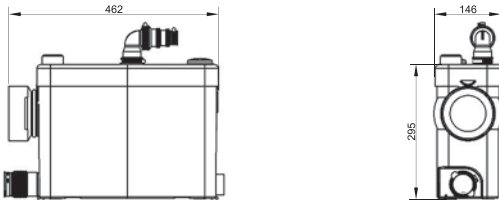

# SANIPACK®

Новый **SANIPACK®** (толщиной всего 146 мм) идеален для подключения подвесного унитаза и может быть полностью встроен в стену. Один верхний и два нижних разносторонних патрубка позволяют максимально упростить подключение сантехники. Производительный мотор откачивает теперь стоки на высоту до 5 м или расстояние до 100м.

SANIBROYEUR

Возможное подключение: подвесной унитаз, умывальник, душ, биде
Откачивание по вертикали: до 5 м
Откачивание по горизонтали: до 100 м
Диаметр откачивания: от 22 до 32 мм
Допустимая температура использованных вод: 35°C
Степень защиты: IP44
Напряжение питания: 220-240В/50Гц
Потребляемая мощность мотора: 400 Вт
Размеры: 462x146x295 мм
Аксессуары: внешний съемный обратный клапан (угол поворота 360°) угольный фильтр, возможность подключения <b>SANIALARM®</b>

Откачивание : ↑ до 5 м → до 100 м

Для обеспечения доступа к насосу-измельчителю необходимо предусмотреть ревизионный люк

Для заказа запасной части достаточно указать название насоса и номер детали