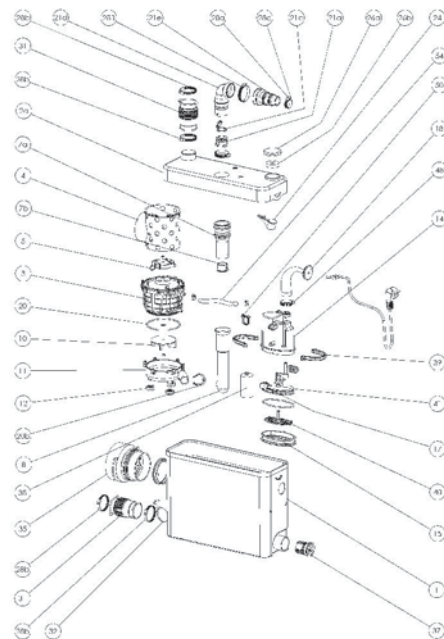

# SANIPACK®

Новый **SANIPACK®** (толщиной всего 146 мм) идеален для подключения подвесного унитаза и может быть полностью встроен в стену. Один верхний и два нижних разносторонних патрубка позволяют максимально упростить подключение сантехники. Производительный мотор откачивает теперь стоки на высоту до 5 м или расстояние до 100м.

SANIBROYEUR

Возможное подключение: подвесной унитаз, умывальник, душ, биде
Откачивание по вертикали: до 5 м
Откачивание по горизонтали: до 100 м
Диаметр откачивания: от 22 до 32 мм
Допустимая температура использованных вод: 35°C
Степень защиты: IP44
Напряжение питания: 220-240В/50Гц
Потребляемая мощность мотора: 400 Вт
Размеры: 462x146x295 мм
Аксессуары: внешний съемный обратный клапан (угол поворота 360°) угольный фильтр, возможность подключения <b>SANIALARM®</b>

Откачивание : ↑ до 5 м → до 100 м

Для обеспечения доступа к насосу-измельчителю необходимо предусмотреть ревизионный люк

Для заказа запасной части достаточно указать название насоса и номер детали