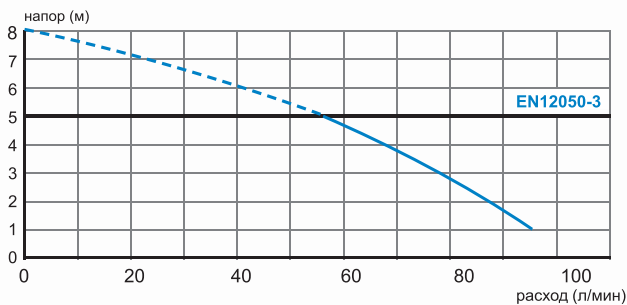

Для обеспечения доступа к насосу-измельчителю необходимо предусмотреть ревизионный люк