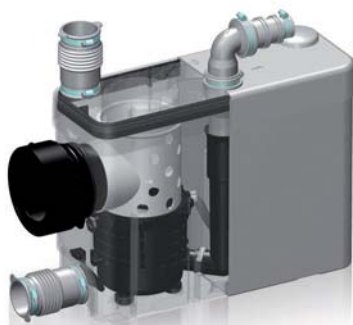

# SANIPACK®

Новый **SANIPACK®** (толщиной всего 146 мм) идеален для подключения подвесного унитаза и может быть полностью встроен в стену. Один верхний и два нижних разносторонних патрубка позволяют максимально упростить подключение сантехники. Производительный мотор откачивает теперь стоки на высоту до 5 м или расстояние до 100м.

SANIBROYEUR

Возможное подключение: подвесной унитаз, умывальник, душ, биде
Откачивание по вертикали: до 5 м
Откачивание по горизонтали: до 100 м
Диаметр откачивания: от 22 до 32 мм
Допустимая температура использованных вод: 35°C
Степень защиты: IP44
Напряжение питания: 220-240В/50Гц
Потребляемая мощность мотора: 400 Вт
Размеры: 462x146x295 мм
Аксессуары: внешний съемный обратный клапан (угол поворота 360°) угольный фильтр, возможность подключения <b>SANIALARM®</b>

Откачивание : ↑ до 5 м → до 100 м

Для обеспечения доступа к насосу-измельчителю необходимо предусмотреть ревизионный люк

Для заказа запасной части достаточно указать название насоса и номер детали