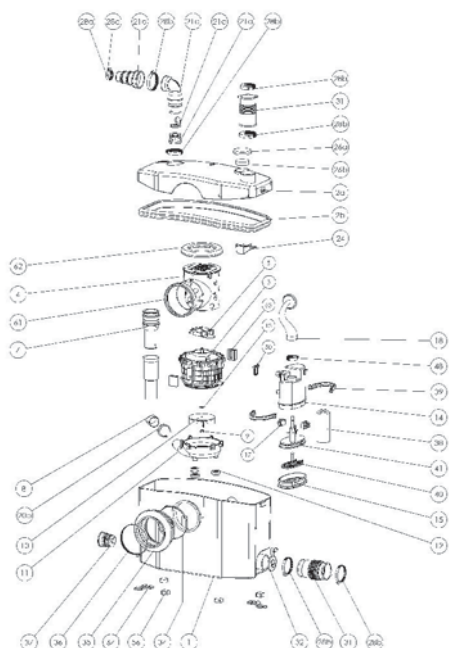

SANIPRO®

SANIPRO® имеет более экономичный и производительный мотор, по сравнению с моделями **SANIBROYEUR®** и **SANITOP®**.

Идеален для откачивания сточных вод от всей ванной комнаты (душ, унитаз, умывальник, биде) на высоту до 5 м или расстояние до 100 м.

Откачивание : ↑ до 5 м → до 100 м

Возможное подключение: унитаз, умывальник, душ, биде
Откачивание по вертикали: до 5 м
Откачивание по горизонтали: до 100 м
Диаметр откачивания: от 22 до 32 мм
Допустимая температура использованных вод: 35°C
Степень защиты: IP44
Напряжение питания: 220-240В/50Гц
Потребляемая мощность мотора: 400 Вт
Размеры: 413x180x263 мм
Аксессуары: внешний съемный обратный клапан (угол поворота 360°) угольный фильтр, возможность подключения SANIALARM®

Для заказа запасной части достаточно указать название насоса и номер детали