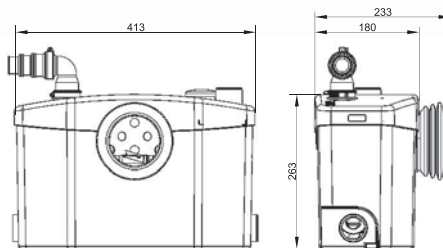

Откачивание : ↑ до 5 м → до 100 м

Возможное подключение: унитаз, умывальник, душ, биде
Откачивание по вертикали: до 5 м
Откачивание по горизонтали: до 100 м
Диаметр откачивания: от 22 до 32 мм
Допустимая температура использованных вод: 35°C
Степень защиты: IP44
Напряжение питания: 220-240В/50Гц
Потребляемая мощность мотора: 400 Вт
Размеры: 413x180x263 мм
Аксессуары: внешний съемный обратный клапан (угол поворота 360°) угольный фильтр, возможность подключения SANIALARM®