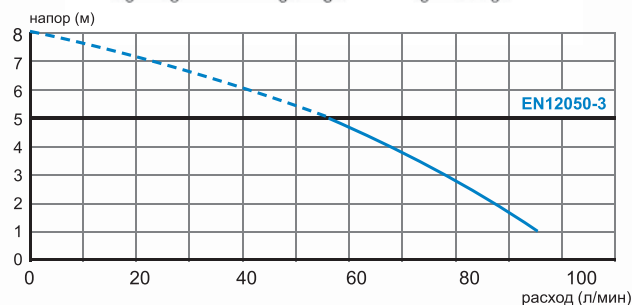

SANIPRO®

SANIPRO® имеет более экономичный и производительный мотор, по сравнению с моделями **SANIBROYEUR®** и **SANITOP®**.

Идеален для откачивания сточных вод от всей ванной комнаты (душ, унитаз, умывальник, биде) на высоту до 5 м или расстояние до 100 м.

Откачивание : ↑ до 5 м → до 100 м

Возможное подключение: унитаз, умывальник, душ, биде
Откачивание по вертикали: до 5 м
Откачивание по горизонтали: до 100 м
Диаметр откачивания: от 22 до 32 мм
Допустимая температура использованных вод: 35°C
Степень защиты: IP44
Напряжение питания: 220-240В/50Гц
Потребляемая мощность мотора: 400 Вт
Размеры: 413x180x263 мм
Аксессуары: внешний съемный обратный клапан (угол поворота 360°) угольный фильтр, возможность подключения SANIALARM®