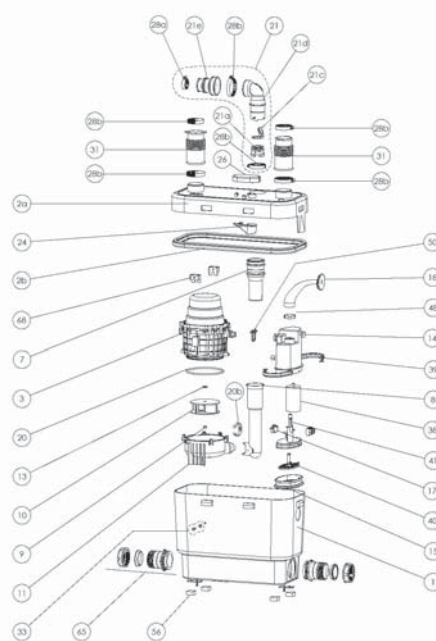

Откачивание по вертикали: до 7 м

Откачивание по горизонтали: до 70 м

Диаметр откачивания: 32 мм

Допустимая температура использованных вод: 75°C (кратковременно)

Степень защиты: IP44

Напряжение питания: 220-240В/50Гц

Потребляемая мощность мотора: 400 Вт

Размеры: 373x185x275 мм

Аксессуары: внешний съемный обратный клапан (угол поворота 360°)

возможность подключения **SANIALARM®**

Для заказа запасной части достаточно указать название насоса и номер детали