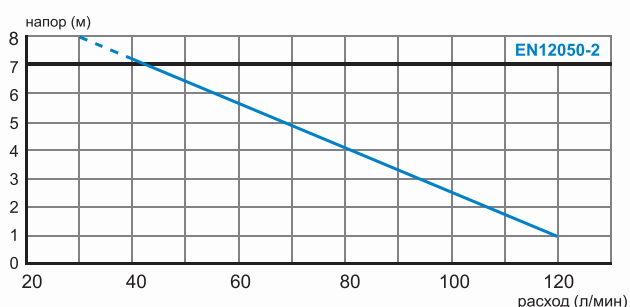

Возможное подключение: умывальник, душ, ванна, биде, посудомоечная и стиральная машина, кухонная мойка

Откачивание по вертикали: до 7 м

Откачивание по горизонтали: до 70 м

Диаметр откачивания: 32 мм

Допустимая температура использованных вод: 75°C (кратковременно)

Степень защиты: IP44

Напряжение питания: 220-240В/50Гц

Потребляемая мощность мотора: 400 Вт

Размеры: 373x185x275 мм

Аксессуары: внешний съемный обратный клапан (угол поворота 360°)

возможность подключения **SANIALARM®**