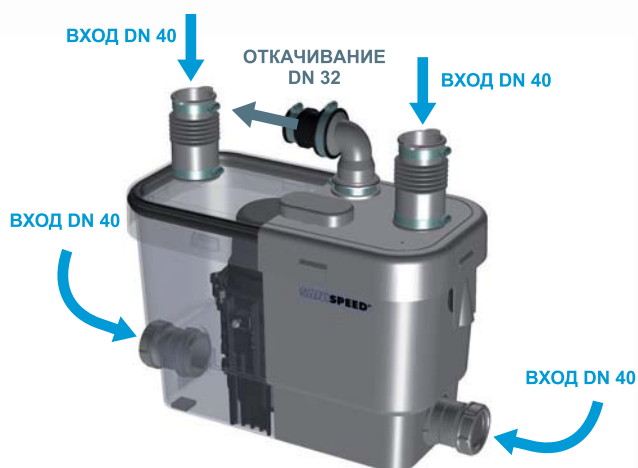

SANISPEED®

SANISPEED® - оснащен новым мотором с системой охлаждения и может работать длительное время с температурными стоками.

Способен поднимать сточные воды на высоту до 7 м и откачивать по горизонтали до 70 м.

Откачивание по вертикали: до 7 м

Откачивание по горизонтали: до 70 м

Диаметр откачивания: 32 мм

Допустимая температура использованных вод: 75°C (кратковременно)

Степень защиты: IP44

Напряжение питания: 220-240В/50Гц

Потребляемая мощность мотора: 400 Вт

Размеры: 373x185x275 мм

Аксессуары: внешний съемный обратный клапан (угол поворота 360°)

возможность подключения **SANIALARM®**

Для заказа запасной части достаточно указать название насоса и номер детали