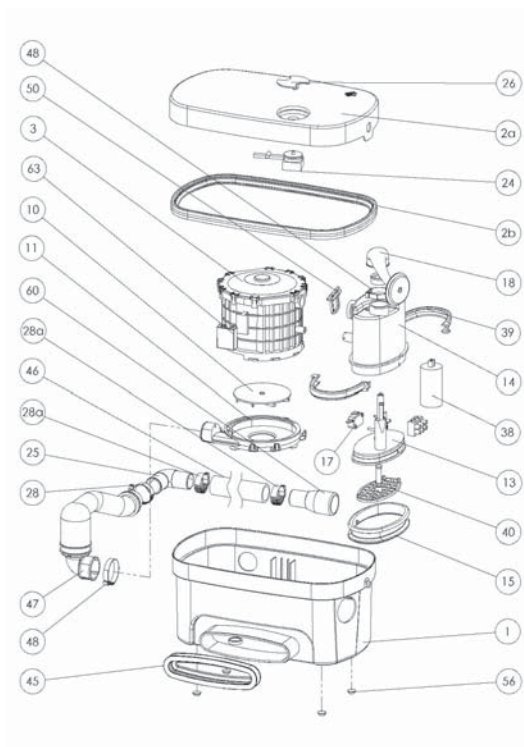

---

**Возможное подключение:** душ

---

**Откачивание по вертикали:** до 3 м

---

**Откачивание по горизонтали:** до 20 м

---

**Диаметр откачивания:** 32 мм

---

**Потребляемая мощность мотора:** 250 Вт

---

**Размеры поддона:** 900x900x46 мм (25 кг)

---

1200x800x46 мм (26 кг)

---

**Размеры насоса:** Int 331x306x123 мм (3,5 кг)

---

Ext 291x194x136 мм (3,5 кг)

---

**Аксессуары:** внешний съемный обратный клапан (угол поворота 360°), экстра-плоский слив с хромированной съемной сеткой из нержавеющей стали

Для заказа запасной части достаточно указать название насоса и номер детали