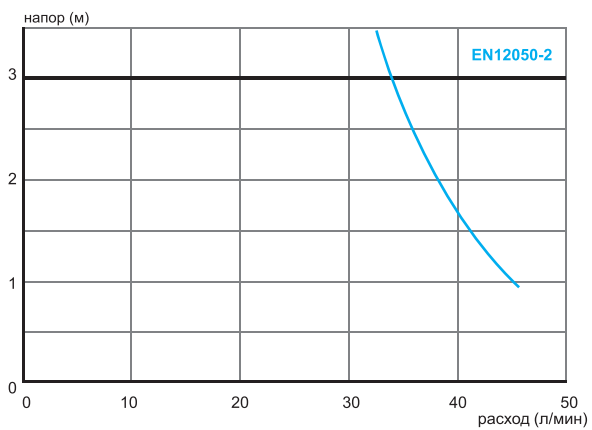

Для заказа запасной части достаточно указать название насоса и номер детали

ПАНДУС КАК ОПЦИЯ

ТАБУРЕТ КАК ОПЦИЯ