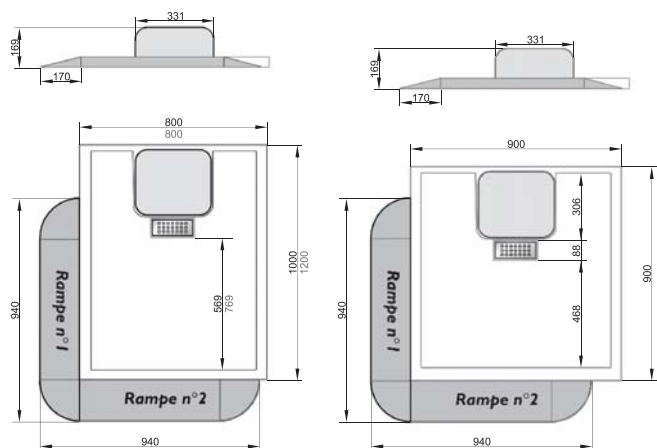

---

**Потребляемая мощность мотора:** 250 Вт

---

**Размеры поддона:** 900x900x46 мм (25 кг)

---

1200x800x46 мм (26 кг)

---

**Размеры насоса:** Int 331x306x123 мм (3,5 кг)

---

Ext 291x194x136 мм (3,5 кг)

---

**Аксессуары:** внешний съемный обратный клапан (угол поворота 360°), экстра-плоский слив с хромированной съемной сеткой из нержавеющей стали

Для заказа запасной части достаточно указать название насоса и номер детали