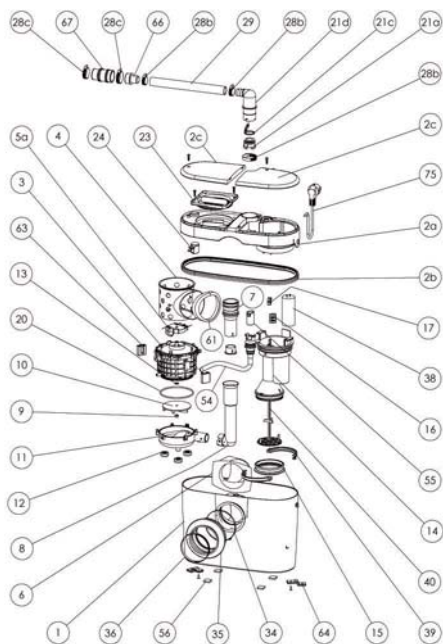

БЕСШУМНЫЙ

Корзина (доступ к системе измельчения)

Прессостат (доступ к элементам управления)

Откачивание : ↑ до 5 м → до 100 м

- Возможное подключение: унитаза
- Откачивание по вертикали: до 5 м
- Откачивание по горизонтали: до 100 м
- Диаметр откачивания: от 22 до 32 мм
- Допустимая температура использованных вод: 35°C (макс. до 50°C)
- Степень защиты: IP44
- Напряжение питания: 220-240В/50Гц
- Потребляемая мощность мотора: 400 Вт
- Размеры: 392,5x166x268 мм
- Аксессуары: внешний съемный обратный клапан (угол поворота 360°) угольный фильтр

**РАЗДЕЛЬНЫЙ ДОСТУП:**

Для заказа запасной части достаточно указать название насоса и номер детали