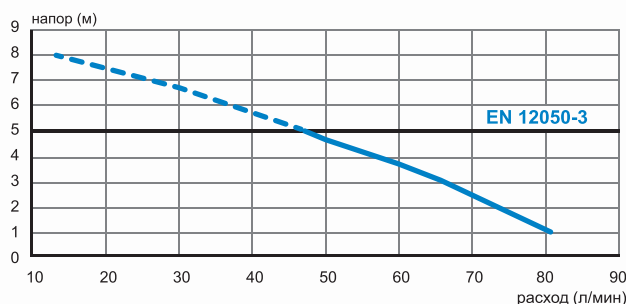

БЕСШУМНЫЙ

Корзина (доступ к системе измельчения)

Прессостат (доступ к элементам управления)

Откачивание : ↑ до 5 м → до 100 м

- Возможное подключение: унитаза
- Откачивание по вертикали: до 5 м
- Откачивание по горизонтали: до 100 м
- Диаметр откачивания: от 22 до 32 мм
- Допустимая температура использованных вод: 35°C (макс. до 50°C)
- Степень защиты: IP44
- Напряжение питания: 220-240В/50Гц
- Потребляемая мощность мотора: 400 Вт
- Размеры: 392,5x166x268 мм
- Аксессуары: внешний съемный обратный клапан (угол поворота 360°) угольный фильтр