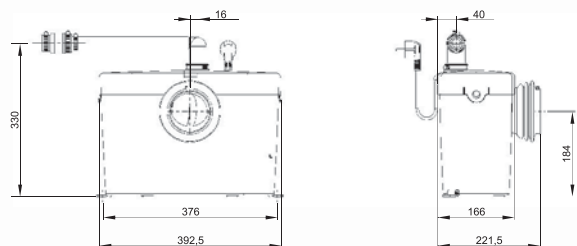

БЕСШУМНЫЙ

Корзина (доступ к системе измельчения)

Прессостат (доступ к элементам управления)

Откачивание : ↑ до 5 м → до 100 м

- Возможное подключение: унитаза
- Откачивание по вертикали: до 5 м
- Откачивание по горизонтали: до 100 м
- Диаметр откачивания: от 22 до 32 мм
- Допустимая температура использованных вод: 35°C (макс. до 50°C)
- Степень защиты: IP44
- Напряжение питания: 220-240В/50Гц
- Потребляемая мощность мотора: 400 Вт
- Размеры: 392,5x166x268 мм
- Аксессуары: внешний съемный обратный клапан (угол поворота 360°) угольный фильтр