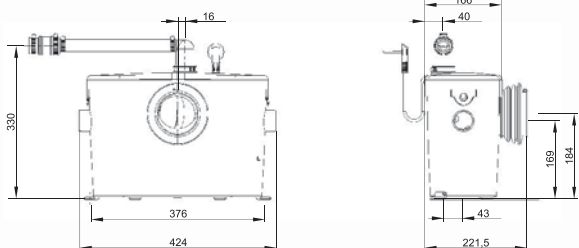

БЕСШУМНЫЙ

Возможное подключение: унитаз, умывальник
Откачивание по вертикали: до 5 м
Откачивание по горизонтали: до 100 м
Диаметр откачивания: от 22 до 32 мм
Допустимая температура использованных вод: 35°C (макс. до 50°C)
Степень защиты: IP44
Напряжение питания: 220-240В/50Гц
Потребляемая мощность мотора: 400 Вт
Размеры: 420x166x268 мм
Аксессуары: внешний съемный обратный клапан (угол поворота 360°) угольный фильтр

Откачивание : ↑ до 5 м → до 100 м

РАЗДЕЛЬНЫЙ ДОСТУП:

Для заказа запасной части достаточно указать название насоса и номер детали