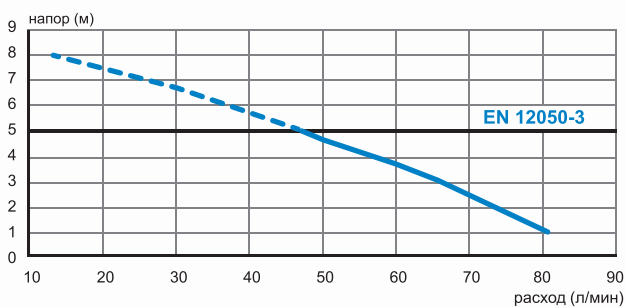

БЕСШУМНЫЙ

Возможное подключение: унитаз, умывальник
Откачивание по вертикали: до 5 м
Откачивание по горизонтали: до 100 м
Диаметр откачивания: от 22 до 32 мм
Допустимая температура использованных вод: 35°C (макс. до 50°C)
Степень защиты: IP44
Напряжение питания: 220-240В/50Гц
Потребляемая мощность мотора: 400 Вт
Размеры: 420x166x268 мм
Аксессуары: внешний съемный обратный клапан (угол поворота 360°) угольный фильтр