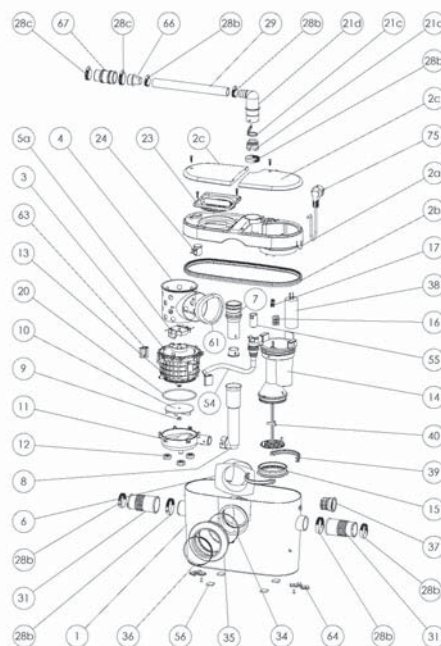

БЕСШУМНЫЙ

Возможное подключение: унитаз, умывальник
Откачивание по вертикали: до 5 м
Откачивание по горизонтали: до 100 м
Диаметр откачивания: от 22 до 32 мм
Допустимая температура использованных вод: 35°C (макс. до 50°C)
Степень защиты: IP44
Напряжение питания: 220-240В/50Гц
Потребляемая мощность мотора: 400 Вт
Размеры: 420x166x268 мм
Аксессуары: внешний съемный обратный клапан (угол поворота 360°) угольный фильтр

Откачивание : ↑ до 5 м → до 100 м

РАЗДЕЛЬНЫЙ ДОСТУП:

Для заказа запасной части достаточно указать название насоса и номер детали