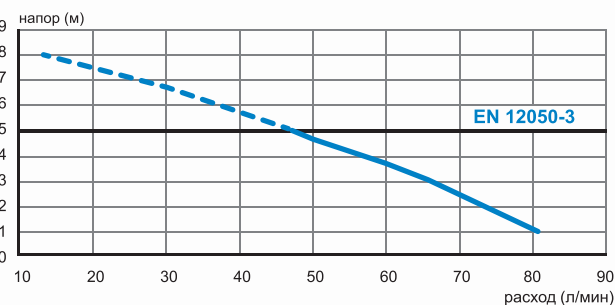

Откачивание : ↑ до 5 м → до 100 м

Для заказа запасной части достаточно указать название насоса и номер детали

Возможное подключение:	унитаз, умывальник, душ, биде
Откачивание по вертикали:	до 5 м
Откачивание по горизонтали:	до 100 м
Диаметр откачивания:	от 22 до 32 мм
Допустимая температура использованных вод:	35°C (макс. до 50°C)
Степень защиты:	IP44
Напряжение питания:	220-240В/50Гц
Потребляемая мощность мотора:	400 Вт
Размеры:	474x169x271 мм
Аксессуары:	внешний съемный обратный клапан (угол поворота 360°) угольный фильтр