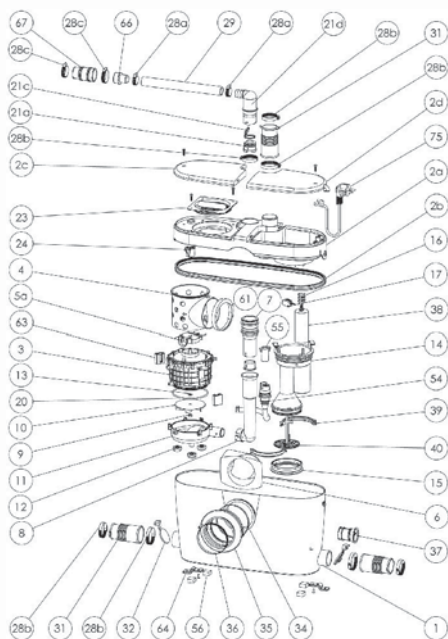

SANIACCESS 3

Новая бытовая бесшумная модель **SANIACCESS® 3** оснащена двумя боковыми и верхним входом, для подключения унитаза, умывальника, душа и биде. Эффективная система измельчения. Легкий доступ, отсутствие блокировки и перегрева.

Откачивание : ↑ до 5 м → до 100 м

Для заказа запасной части достаточно указать название насоса и номер детали

Возможное подключение:	унитаз, умывальник, душ, биде
Откачивание по вертикали:	до 5 м
Откачивание по горизонтали:	до 100 м
Диаметр откачивания:	от 22 до 32 мм
Допустимая температура использованных вод:	35°C (макс. до 50°C)
Степень защиты:	IP44
Напряжение питания:	220-240В/50Гц
Потребляемая мощность мотора:	400 Вт
Размеры:	474x169x271 мм
Аксессуары:	внешний съемный обратный клапан (угол поворота 360°) угольный фильтр

РАЗДЕЛЬНЫЙ ДОСТУП: