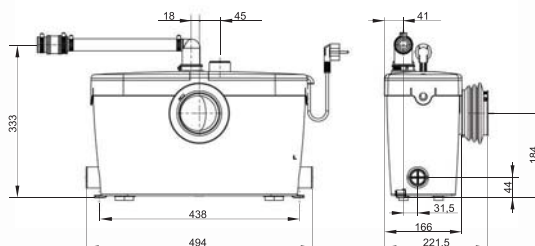

Откачивание : ↑ до 5 м → до 100 м

Для заказа запасной части достаточно указать название насоса и номер детали

Возможное подключение:	унитаз, умывальник, душ, биде
Откачивание по вертикали:	до 5 м
Откачивание по горизонтали:	до 100 м
Диаметр откачивания:	от 22 до 32 мм
Допустимая температура использованных вод:	35°C (макс. до 50°C)
Степень защиты:	IP44
Напряжение питания:	220-240В/50Гц
Потребляемая мощность мотора:	400 Вт
Размеры:	474x169x271 мм
Аксессуары:	внешний съемный обратный клапан (угол поворота 360°) угольный фильтр