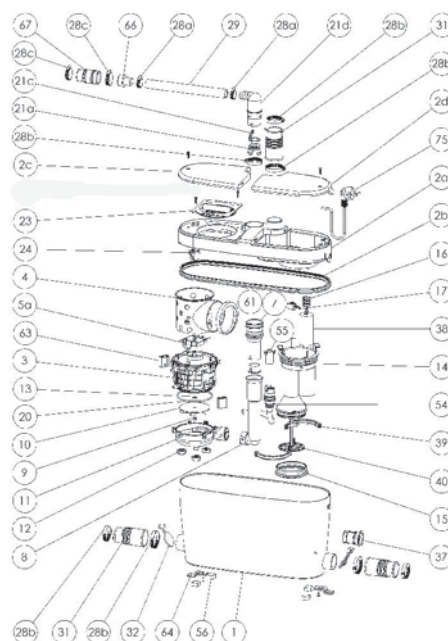

Возможное подключение: умывальник, душ, биде, ванна, стиральная машина

Откачивание по вертикали: до 5 м

Откачивание по горизонтали: до 50 м

Диаметр откачивания: 32 мм

Допустимая температура использованных вод: 75°C (до 5 мин)

Степень защиты: IP44

Напряжение питания: 220-240В/50Гц

Потребляемая мощность мотора: 400 Вт

Размеры: 474x169x271 мм

Аксессуары: внешний съемный обратный клапан (угол поворота 360°) угольный фильтр

Откачивание : ↑ до 5 м → до 50 м

РАЗДЕЛЬНЫЙ ДОСТУП:

Для заказа запасной части достаточно указать название насоса и номер детали