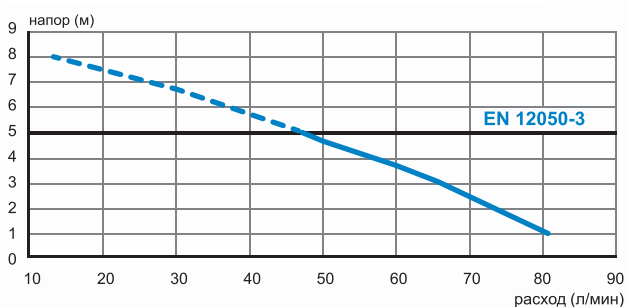

Возможное подключение: умывальник, душ, биде, ванна, стиральная машина

Откачивание по вертикали: до 5 м

Откачивание по горизонтали: до 50 м

Диаметр откачивания: 32 мм

Допустимая температура использованных вод: 75°C (до 5 мин)

Степень защиты: IP44

Напряжение питания: 220-240В/50Гц

Потребляемая мощность мотора: 400 Вт

Размеры: 474x169x271 мм

Аксессуары: внешний съемный обратный клапан (угол поворота 360°) угольный фильтр

Откачивание : ↑ до 5 м → до 50 м