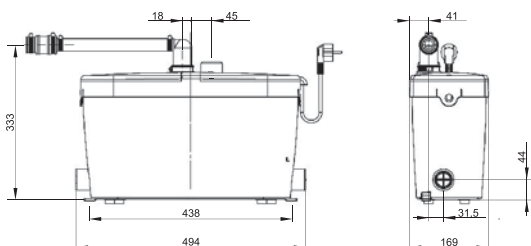

Возможное подключение: умывальник, душ, биде, ванна, стиральная машина

Откачивание по вертикали: до 5 м

Откачивание по горизонтали: до 50 м

Диаметр откачивания: 32 мм

Допустимая температура использованных вод: 75°C (до 5 мин)

Степень защиты: IP44

Напряжение питания: 220-240В/50Гц

Потребляемая мощность мотора: 400 Вт

Размеры: 474x169x271 мм

Аксессуары: внешний съемный обратный клапан (угол поворота 360°) угольный фильтр

Откачивание : ↑ до 5 м → до 50 м