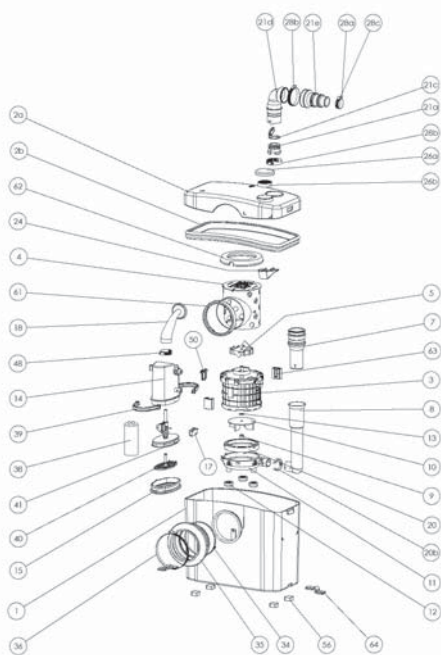

SANIBROYEUR®

SANIBROYEUR® бытовая бесшумная модель для унитазов с горизонтальным выходом.

Благодаря технологии **Silence** уровень шума очень низкий и почти не отличается от фонового. Оптимальное решение для обустройства туалета в любом месте (при необходимости подключения одного унитаза).

БЕСШУМНЫЙ

Откачивание : ↑ до 4 м → до 100 м

Для заказа запасной части достаточно указать название насоса и номер детали

Возможное подключение: унитаз

Откачивание по вертикали: до 4 м

Откачивание по горизонтали: до 100 м

Диаметр откачивания: от 22 до 32 мм

Допустимая температура использованных вод: 35°C

Степень защиты: IP44

Напряжение питания: 220-240В/50Гц

Потребляемая мощность мотора: 400 Вт

Размеры: 330x163x263 мм

Аксессуары: внешний съемный обратный клапан (угол поворота 360°) угольный фильтр, возможность подключения **SANIALARM®**