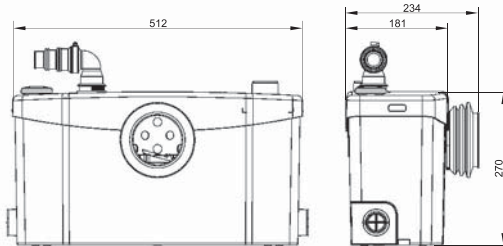

SANIBROYEUR

- Возможное подключение: унитаз, умывальник, биде, душ (или ванна до 150 л)
- Откачивание по вертикали: до 5 м
- Откачивание по горизонтали: до 100 м
- Диаметр откачивания: от 22 до 32 мм
- Допустимая температура использованных вод: 35°C
- Степень защиты: IP44
- Напряжение питания: 220-240В/50Гц
- Потребляемая мощность мотора: 400 Вт
- Размеры: 512x181x270 мм
- Аксессуары: внешний съемный обратный клапан (угол поворота 360°) угольный фильтр, возможность подключения **SANIALARM®**