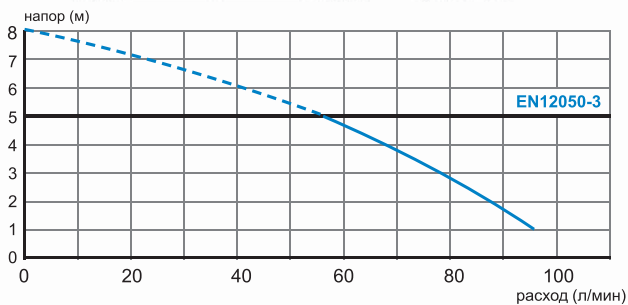

SANIBROYEUR

- Возможное подключение: унитаз, умывальник, биде, душ (или ванна до 150 л)
- Откачивание по вертикали: до 5 м
- Откачивание по горизонтали: до 100 м
- Диаметр откачивания: от 22 до 32 мм
- Допустимая температура использованных вод: 35°C
- Степень защиты: IP44
- Напряжение питания: 220-240В/50Гц
- Потребляемая мощность мотора: 400 Вт
- Размеры: 512x181x270 мм
- Аксессуары: внешний съемный обратный клапан (угол поворота 360°) угольный фильтр, возможность подключения **SANIALARM®**