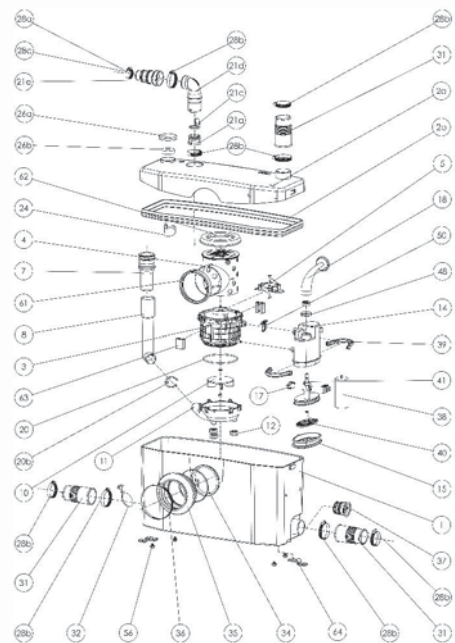

SANIPLUS®

SANIPLUS® благодаря большому объему корпуса и особому мотору способен принять и откачать гораздо большее количество сточных вод от различных сантехнических приборов: унитаза, умывальник, биде, душ или ванна до 150 л. Надежный и выносливый двигатель позволяет выдерживать более длительные циклы непрерывной работы.

SANIBROYEUR

- Возможное подключение: унитаз, умывальник, биде, душ (или ванна до 150 л)
- Откачивание по вертикали: до 5 м
- Откачивание по горизонтали: до 100 м
- Диаметр откачивания: от 22 до 32 мм
- Допустимая температура использованных вод: 35°C
- Степень защиты: IP44
- Напряжение питания: 220-240В/50Гц
- Потребляемая мощность мотора: 400 Вт
- Размеры: 512x181x270 мм
- Аксессуары: внешний съемный обратный клапан (угол поворота 360°) угольный фильтр, возможность подключения **SANIALARM®**

Откачивание : ↑ до 5 м → до 100 м

Для заказа запасной части достаточно указать название насоса и номер детали