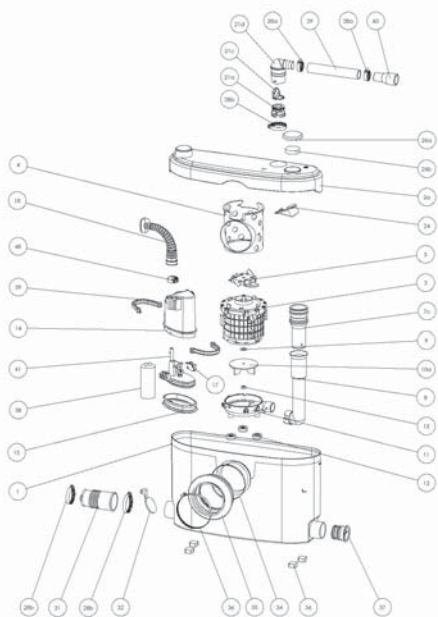

SANISLIM®

SANISLIM® самая компактная (толщина всего 130 мм) модель из гаммы приставных насосов-измельчителей, для унитазов с горизонтальным выходом. Предназначен для откачивания использованной воды от унитаза, душа, биде и умывальника.

Откачивание : ↑ до 2,5 м → до 40 м

Возможное подключение: унитаз, умывальник, душ, биде

Откачивание по вертикали: до 2,5 м

Откачивание по горизонтали: до 40 м

Диаметр откачивания: от 22 до 32 мм

Допустимая температура использованных вод: 35°C

Степень защиты: IP44

Напряжение питания: 220-240В/50Гц

Потребляемая мощность мотора: 400 Вт

Размеры: 447x131x270 мм

Аксессуары: внешний съемный обратный клапан (угол поворота 360°)
угольный фильтр, возможность подключения **SANIALARM®**

Для заказа запасной части достаточно указать название насоса и номер детали