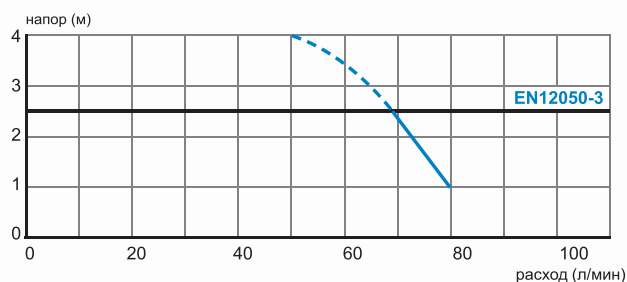

Откачивание : ↑ до 2,5 м → до 40 м

Возможное подключение: унитаз, умывальник, душ, биде

Откачивание по вертикали: до 2,5 м

Откачивание по горизонтали: до 40 м

Диаметр откачивания: от 22 до 32 мм

Допустимая температура использованных вод: 35°C

Степень защиты: IP44

Напряжение питания: 220-240В/50Гц

Потребляемая мощность мотора: 400 Вт

Размеры: 447x131x270 мм

Аксессуары: внешний съемный обратный клапан (угол поворота 360°)
угольный фильтр, возможность подключения **SANIALARM®**