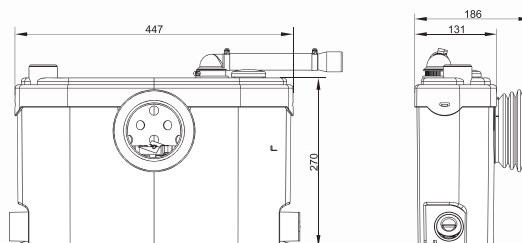

Откачивание : ↑ до 2,5 м → до 40 м

Возможное подключение: унитаз, умывальник, душ, биде

Откачивание по вертикали: до 2,5 м

Откачивание по горизонтали: до 40 м

Диаметр откачивания: от 22 до 32 мм

Допустимая температура использованных вод: 35°C

Степень защиты: IP44

Напряжение питания: 220-240В/50Гц

Потребляемая мощность мотора: 400 Вт

Размеры: 447x131x270 мм

Аксессуары: внешний съемный обратный клапан (угол поворота 360°)
угольный фильтр, возможность подключения **SANIALARM®**