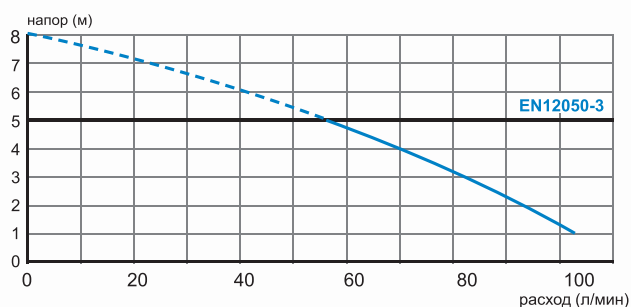

SANITOP®

SANITOP® - предназначен для моделей унитазов с горизонтальным выходом. Наличие верхнего входа позволяет подключить к насосу умывальник.

SANITOP® легко может быть установлен вместо старой модели благодаря стандартным присоединительным размерам и возможности выбора нужного диаметра напорного патрубка.

БЕСШУМНЫЙ

SANIBROYEUR

Возможное подключение: унитаз, умывальник
Откачивание по вертикали: до 5 м
Откачивание по горизонтали: до 100 м
Диаметр откачивания: от 22 до 32 мм
Допустимая температура использованных вод: 35°C
Степень защиты: IP44
Напряжение питания: 220-240В/50Гц
Потребляемая мощность мотора: 400 Вт
Размеры: 330x163x263 мм
Аксессуары: внешний съемный обратный клапан (угол поворота 360°) угольный фильтр, возможность подключения SANIALARM®