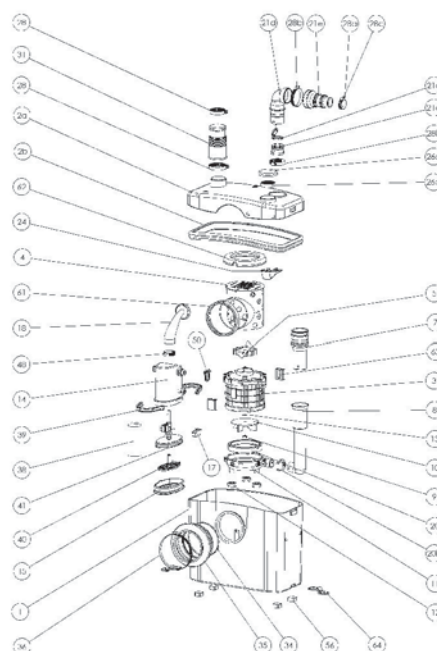

SANITOP®

SANITOP® - предназначен для моделей унитазов с горизонтальным выходом. Наличие верхнего входа позволяет подключить к насосу умывальник.

SANITOP® легко может быть установлен вместо старой модели благодаря стандартным присоединительным размерам и возможности выбора нужного диаметра напорного патрубка.

БЕСШУМНЫЙ

SANIBROYEUR

Возможное подключение: унитаз, умывальник
Откачивание по вертикали: до 5 м
Откачивание по горизонтали: до 100 м
Диаметр откачивания: от 22 до 32 мм
Допустимая температура использованных вод: 35°C
Степень защиты: IP44
Напряжение питания: 220-240В/50Гц
Потребляемая мощность мотора: 400 Вт
Размеры: 330x163x263 мм
Аксессуары: внешний съемный обратный клапан (угол поворота 360°) угольный фильтр, возможность подключения SANIALARM®

Откачивание : ↑ до 5 м → до 100 м

Для заказа запасной части достаточно указать название насоса и номер детали