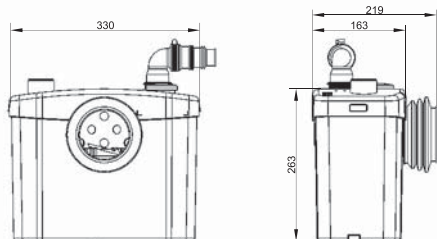

SANITOP®

SANITOP® - предназначен для моделей унитазов с горизонтальным выходом. Наличие верхнего входа позволяет подключить к насосу умывальник.

SANITOP® легко может быть установлен вместо старой модели благодаря стандартным присоединительным размерам и возможности выбора нужного диаметра напорного патрубка.

БЕСШУМНЫЙ

SANIBROYEUR

Возможное подключение: унитаз, умывальник
Откачивание по вертикали: до 5 м
Откачивание по горизонтали: до 100 м
Диаметр откачивания: от 22 до 32 мм
Допустимая температура использованных вод: 35°C
Степень защиты: IP44
Напряжение питания: 220-240В/50Гц
Потребляемая мощность мотора: 400 Вт
Размеры: 330x163x263 мм
Аксессуары: внешний съемный обратный клапан (угол поворота 360°) угольный фильтр, возможность подключения SANIALARM®