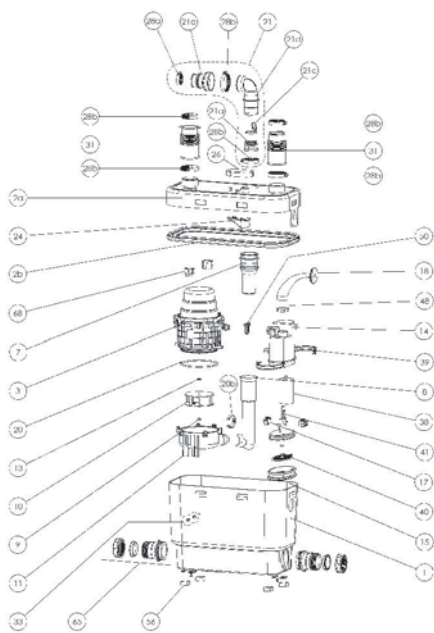

Диаметр откачивания: 32 мм

Допустимая температура использованных вод: 70°C (кратковременно)

Степень защиты: IP44

Напряжение питания: 220-240В/50Гц

Потребляемая мощность мотора: 350 Вт

Размеры: 373x185x275 мм

Аксессуары: внешний съемный обратный клапан (угол поворота 360°)
возможность подключения **SANIALARM®**

Для заказа запасной части достаточно указать название насоса и номер детали