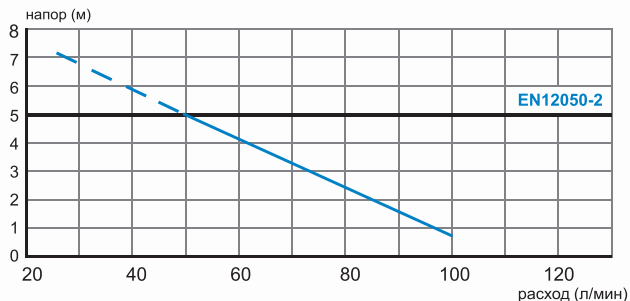

Для заказа запасной части достаточно указать название насоса и номер детали