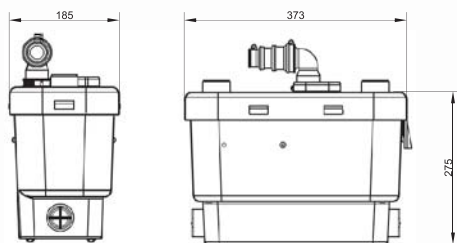

Для заказа запасной части достаточно указать название насоса и номер детали